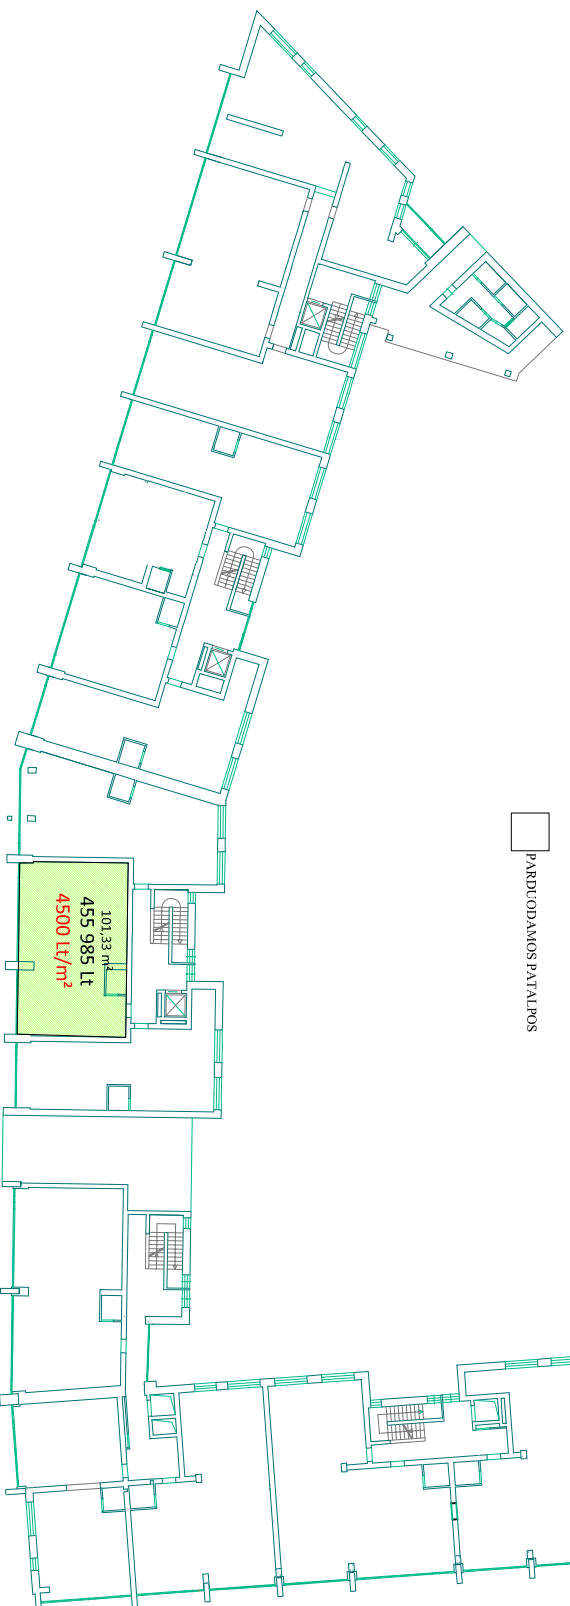

KOMERCINĖS PATALPOS

2B

2A

YPATINGAS
PASIŪLYMAS
TIK 3500 Lt/m²