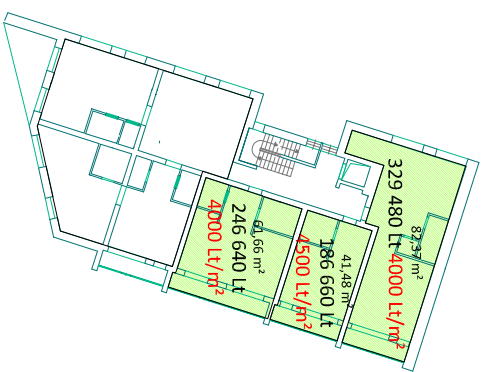

KOMERCINĖS PATALPOS

2B

2A

YPATINGAS
PASIŪLYMAS
TIK 3500 Lt/m²